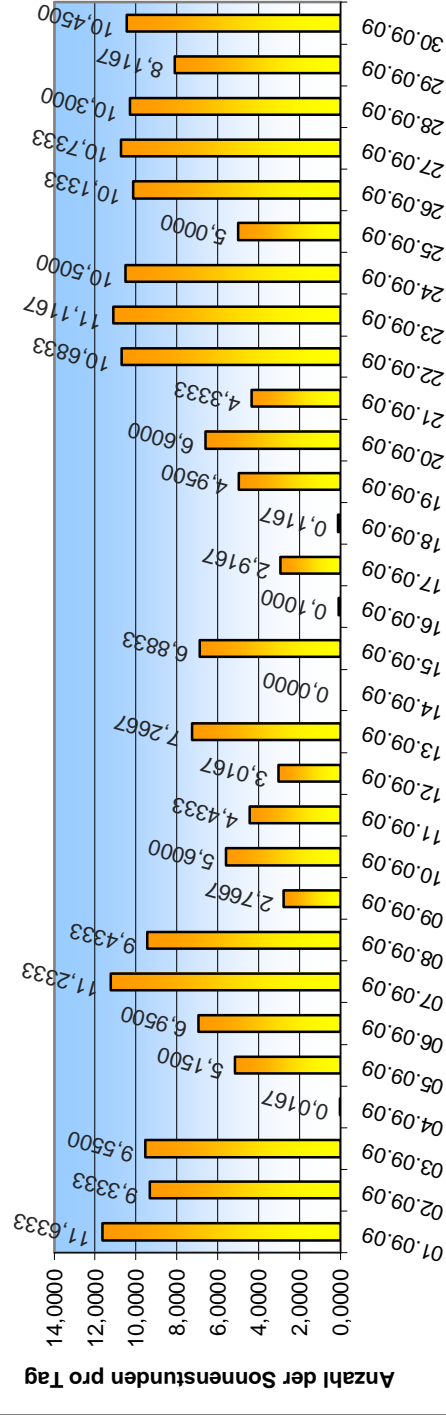

257,60 Sonnenstunden Juli 2009

241,45 Sonnenstunden August 2009

199,23 Sonnenstunden September 2009

193,85 Sonnenstunden April 2009

236,38 Sonnenstunden Mai 2009

153,78 Sonnenstunden Juni 2009