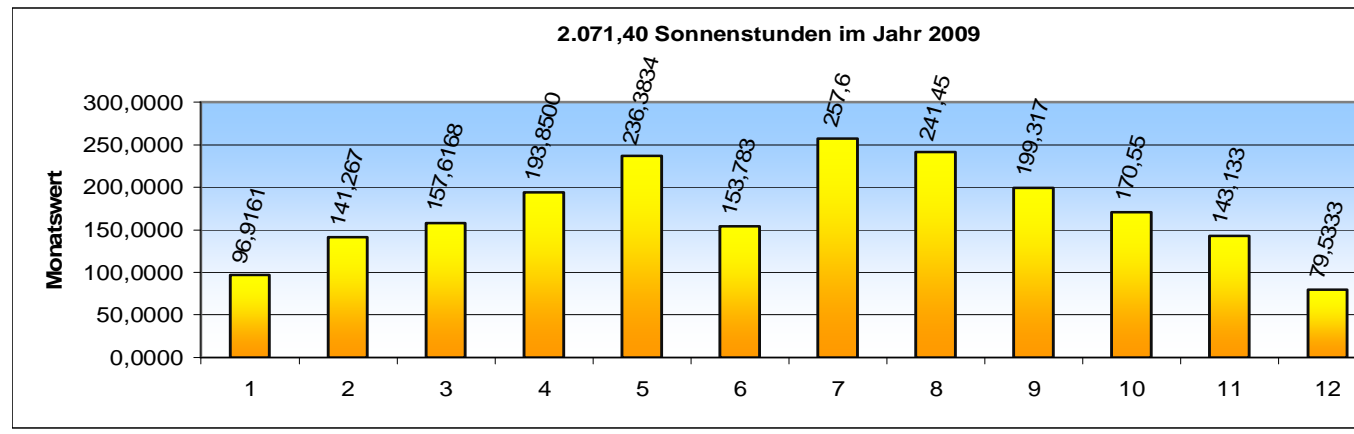

Die nachfolgenden Diagramme zeigen
die Anzahl der täglichen Sonnenstunden
Jänner bis Dezember 2009

Jahressummen der gemessenen Sonnenstunden