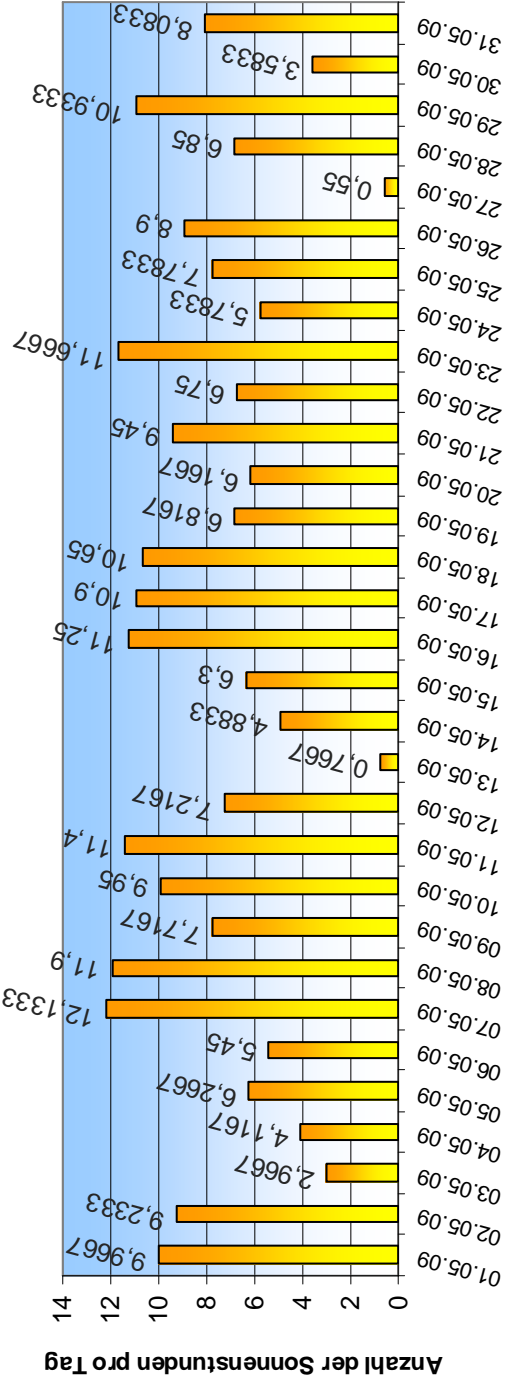

Sonnenscheindauersensor

CSD 3 von Klipp & Zonen

montiert am Amtshaus
der Gemeinde Diex

Die nachfolgenden Diagramme zeigen
die Anzahl der täglichen Sonnenstunden
Jänner bis Dezember 2009

Jahressummen der gemessenen Sonnenstunden

257,60 Sonnenstunden Juli 2009

241,45 Sonnenstunden August 2009

199,23 Sonnenstunden September 2009

193,85 Sonnenstunden April 2009

236,38 Sonnenstunden Mai 2009

153,78 Sonnenstunden Juni 2009