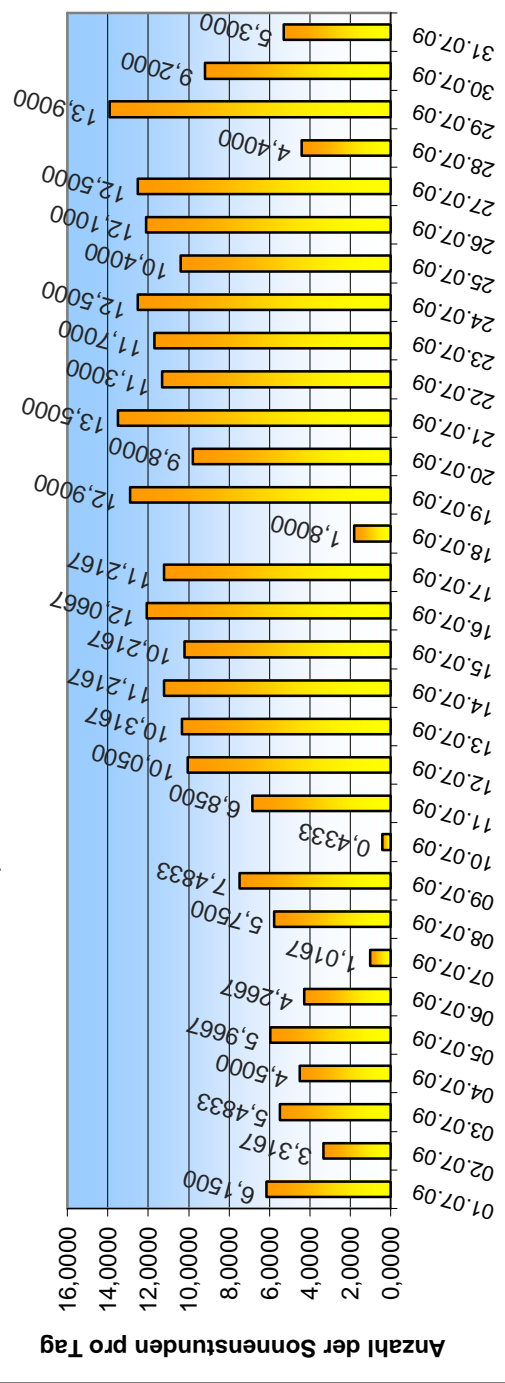

Sonnenscheindauersensor

CSD 3 von Klipp & Zonen

montiert am Amtshaus
der Gemeinde Diex

Die nachfolgenden Diagramme zeigen
die Anzahl der täglichen Sonnenstunden
Jänner bis Dezember 2009

Jahressummen der gemessenen Sonnenstunden

257,60 Sonnenstunden Juli 2009

241,45 Sonnenstunden August 2009

199,23 Sonnenstunden September 2009

193,85 Sonnenstunden April 2009

236,38 Sonnenstunden Mai 2009

153,78 Sonnenstunden Juni 2009