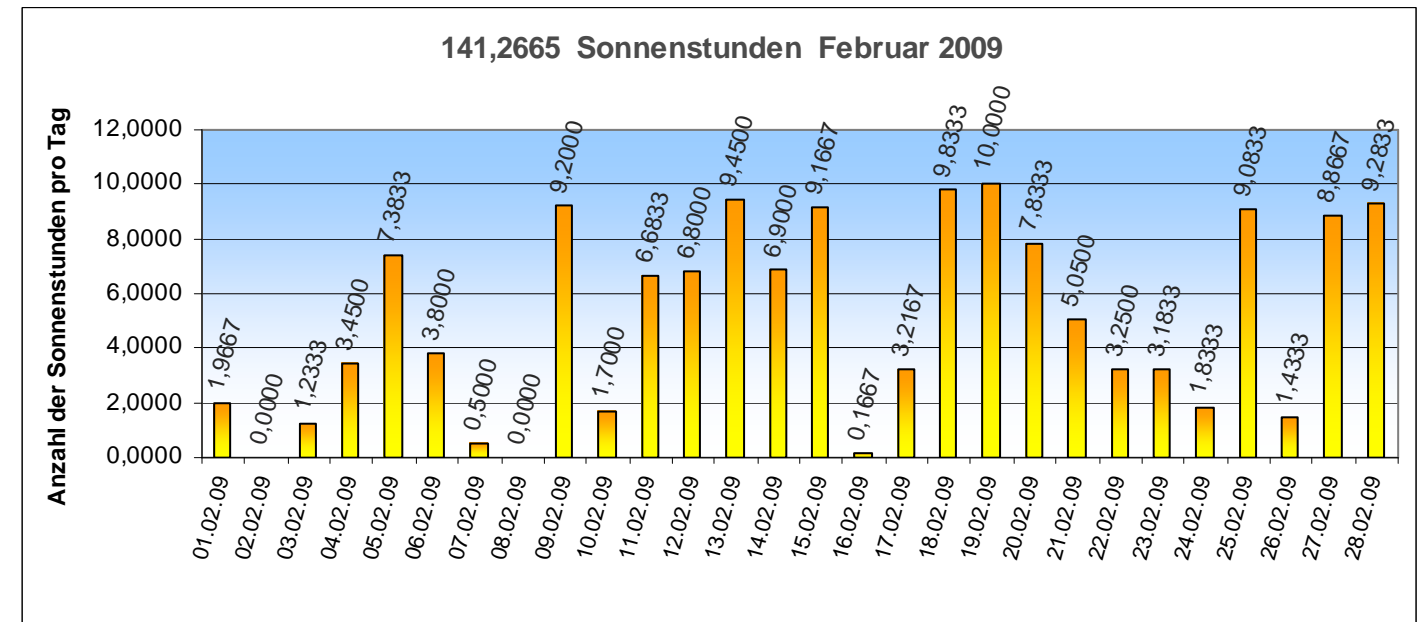

Sonnenscheindauersensor

CSD 3 von Klipp & Zonen

montiert am Amtshaus
der Gemeinde Diex

Die nachfolgenden Diagramme zeigen
die Anzahl der täglichen Sonnenstunden
Jänner bis Dezember 2009

Jahressummen der gemessenen Sonnenstunden

257,60 Sonnenstunden Juli 2009

241,45 Sonnenstunden August 2009

199,23 Sonnenstunden September 2009

193,85 Sonnenstunden April 2009

236,38 Sonnenstunden Mai 2009

153,78 Sonnenstunden Juni 2009