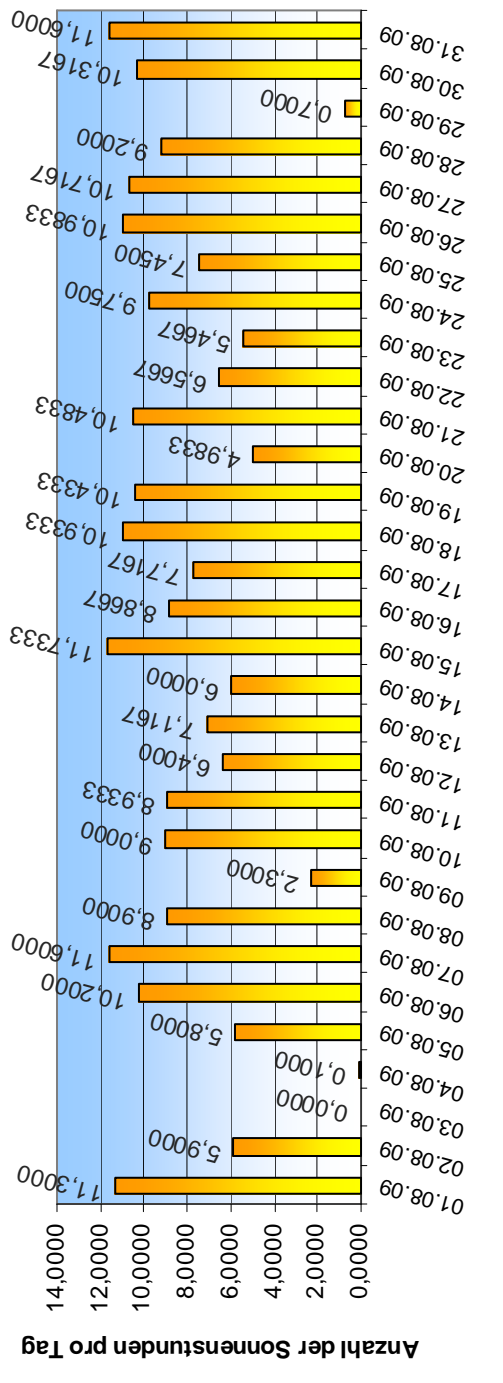

Sonnenscheindauersensor

CSD 3 von Klipp & Zonen

montiert am Amtshaus
der Gemeinde Diex

Die nachfolgenden Diagramme zeigen
die Anzahl der täglichen Sonnenstunden
Jänner bis Dezember 2009

Jahressummen der gemessenen Sonnenstunden

257,60 Sonnenstunden Juli 2009

241,45 Sonnenstunden August 2009

199,23 Sonnenstunden September 2009

193,85 Sonnenstunden April 2009

236,38 Sonnenstunden Mai 2009

153,78 Sonnenstunden Juni 2009