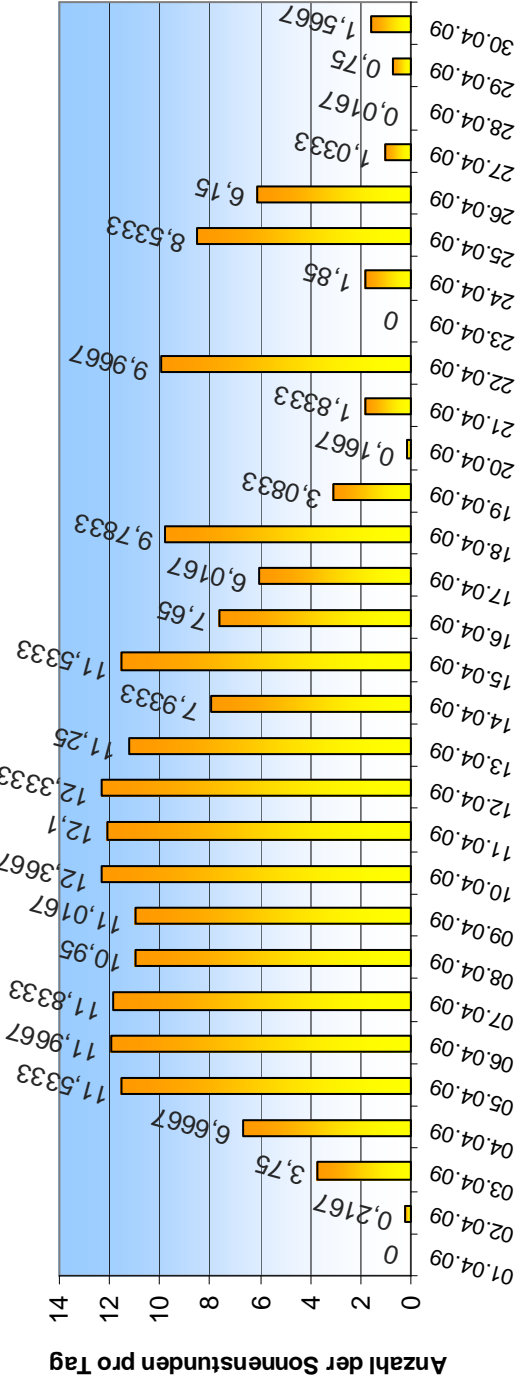

Sonnenscheindauersensor

CSD 3 von Klipp & Zonen

montiert am Amtshaus
der Gemeinde Diex

Die nachfolgenden Diagramme zeigen
die Anzahl der täglichen Sonnenstunden
Jänner bis Dezember 2009

Jahressummen der gemessenen Sonnenstunden

257,60 Sonnenstunden Juli 2009

241,45 Sonnenstunden August 2009

199,23 Sonnenstunden September 2009

193,85 Sonnenstunden April 2009

236,38 Sonnenstunden Mai 2009

153,78 Sonnenstunden Juni 2009