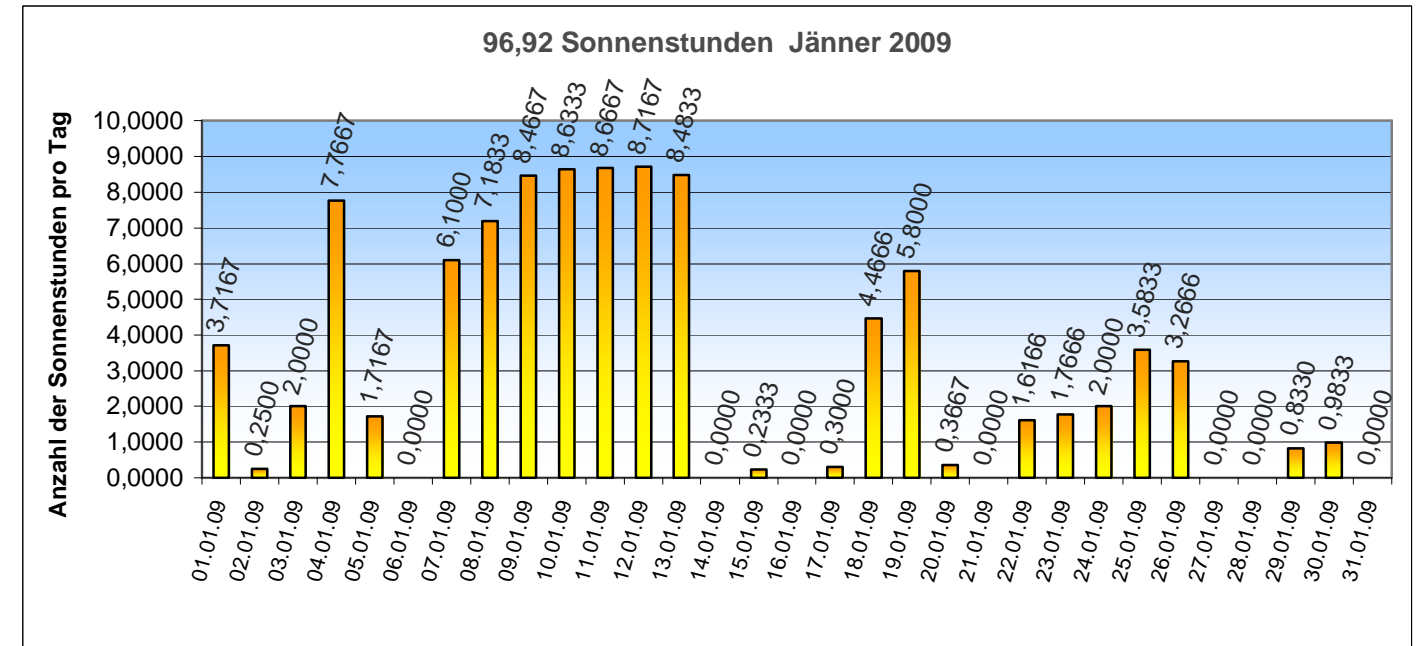

Sonnenscheindauersensor

CSD 3 von Klipp & Zonen

montiert am Amtshaus
der Gemeinde Diex

Die nachfolgenden Diagramme zeigen
die Anzahl der täglichen Sonnenstunden
Jänner bis Dezember 2009