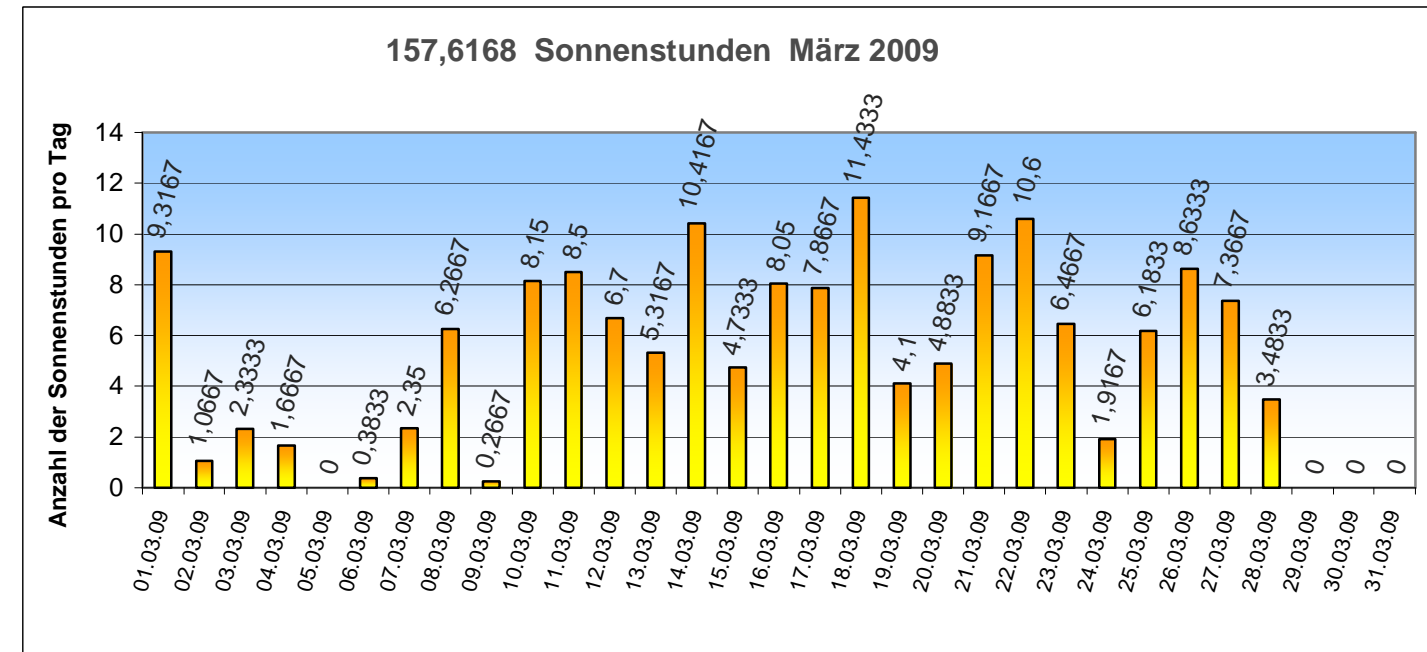

Sonnenscheindauersensor

CSD 3 von Klipp & Zonen

montiert am Amtshaus
der Gemeinde Diex

Die nachfolgenden Diagramme zeigen
die Anzahl der täglichen Sonnenstunden
Jänner bis Dezember 2009

Jahressummen der gemessenen Sonnenstunden

257,60 Sonnenstunden Juli 2009

241,45 Sonnenstunden August 2009

199,23 Sonnenstunden September 2009

193,85 Sonnenstunden April 2009

236,38 Sonnenstunden Mai 2009

153,78 Sonnenstunden Juni 2009